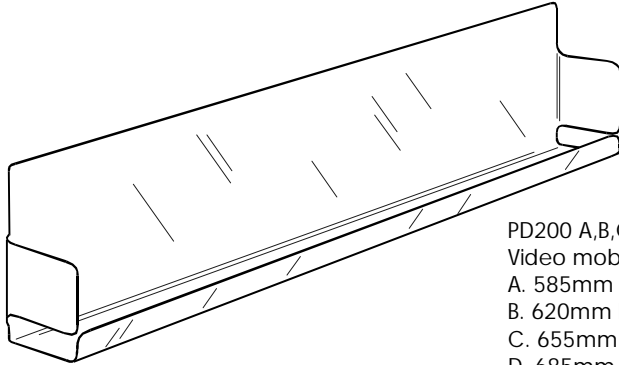

PD184
Square tray
(4 per set)

PD185
Stand
(1 per set)

PD186
Tiered unit
(1 per set)

PD190
Set of 3 pen presenters

PD191
Book end ticket holder

PD200 A,B,C,D,E,F
Video mobile monitor Pro lock shelves
A. 585mm long
B. 620mm long
C. 655mm long
D. 685mm long
E. 715mm long
F. 750mm long